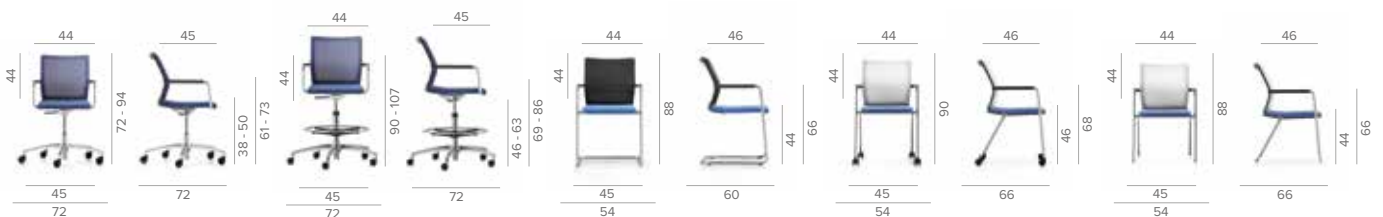

mesh/style mesh comfort	mesh/style mesh comfort	mesh/style mesh comfort	mesh/style mesh comfort	mesh/style mesh comfort
conference ST 6807 ST 6837	counter ST 6807_CFR ST 6837_CFR	non empilable / empilable niet stapelbaar/stapelbaar ST 6804 / ST 6805 6834 / ST 6835	ST 6802 ST 6832	ST 6800 ST 6830
44 cm	44 cm	44 cm	44 cm	44 cm
-	-	-	-	-

CR	CR	-	-	-
-	-	-	-	-
-	-	-	-	-
-	-	-	-	-
-	-	-	-	-
-	-	-	-	-

Noir Zwart	Noir Zwart	Noir Zwart	Noir Zwart	Noir Zwart
fixes vast	fixes vast	fixes vast	fixes vast	fixes vast
Polyamide / Aluminium Kunststof/aluminium	Polyamide / Aluminium Kunststof/aluminium	Acier (noir, chromé*) Staal (zwart, verchroomd*)	Acier (chromé) Staal (verchroomd)	Acier (noir, chromé) Staal (zwart, verchroomd)
-	-	-	-	-
-	-	- / 9	4	4

*Standard pour les piétements luges empilables
**Standaard voor stapelbare siledestoelen