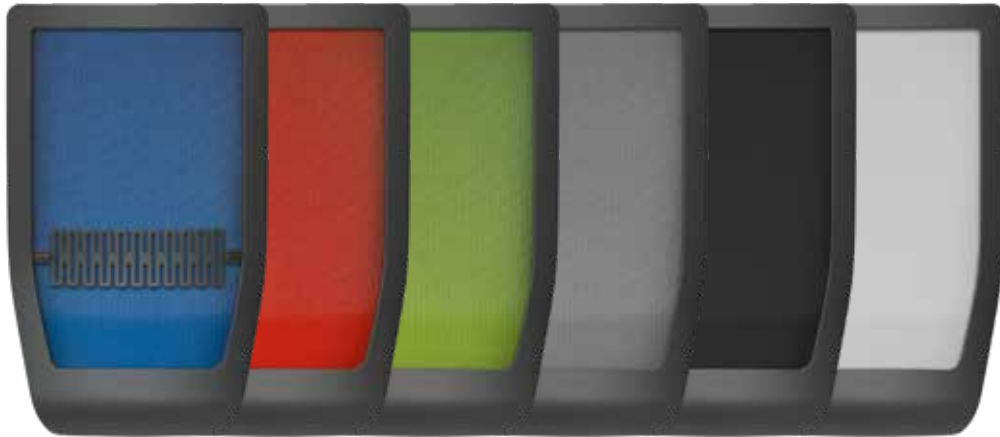

Stilo mesh

Dossier résille (Web P) en 6 coloris

Netrugleuning (Web P) in 6 kleuren