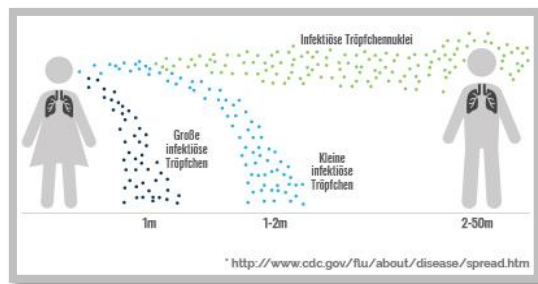

- ✓ **Voorfilter** vangt grove deeltjes en verontreinigingen op
- ✓ **Actief koolstoffilter** filtert geuren bv. Sigarettenrook en VOC's
- ✓ **TrueHEPA Filter** met antimicrobiële behandeling vangt nog eens 99.97% van de vervuilende stoffen op tot 0.3 micron
- ✓ **PlasmaTrue™ Bipolare Ionisatie** laadt de deeltjes in de lucht elektrisch op om de filterprestaties te verbeteren.

• Betrouwbaar en stil in continue werking

• Geschikt voor ruimtes van 65-110m²

• Certificaten : EnergyStar, TÜV, GS, CE

• TRUE HEPA Filterprestaties 99,97% bevestigd volgens IEST 1.5 norm

Virussen/
Bacteriën

Allergenen

VOCs

Luchtjes

EnviroSmart™

Gepatenteerde sensortechnologie maakt het mogelijk om in de automatische of stille modus te werken

Specificaties

Slimme technologie	Dekking ruimte	Aantal snelheden	Luchtstroom (m ³ /u.)	Geluidsdruk-niveaus (dB)	Energie verbruik (W)	Anti-microbiële behandeling	Luchtinlaat/ uitlaat	Garantie
EnviroSmart Technologie	65m ² (5 LWU) 110m ² (3 LWU)	5	260, 316, 381, 476, 748	42, 44, 51, 53, 68	8, 12, 18, 35, 166	Ja, HEPA Filter	Onderkant bovenkant	5 jaar beperkt

Zorg voor schone lucht

Een complete hygiëne strategie bestaat uit 3 componenten.

Artikelnummer AeraMax Professional IV	9451001 (Wandmontage) 9451301 (Vloerstandaard)
Verpakkingseenheid	1
EAN code	043859688227 (Wandmontage) 043859688258 (Vloerstandaard)
SCS Barcode omdoos	50043859688222 (Wandmontage) 50043859688253 (Vloerstandaard)
Productafmetingen (HxBxD in mm)	495 x 876 x 228
Afmetingen retailverpakking (HxBxD)	n.v.t.
Afmetingen omdoos (HxBxD in mm)	635 x 349 x 939
Productgewicht (in kg)	15,4
Gewicht Retailverpakking (in kg)	n.v.t.
Gewicht Omdoos (in kg)	19,6